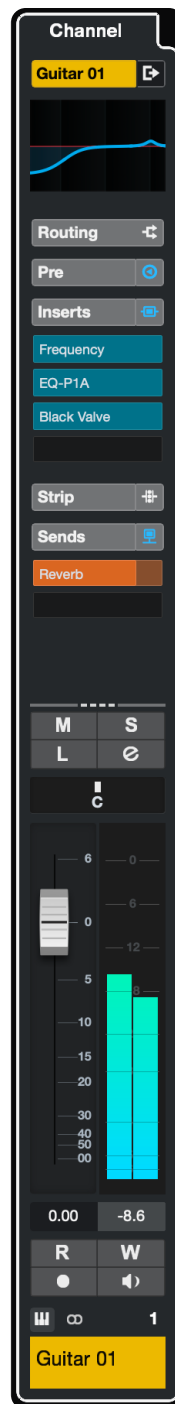

## CHANNEL TAB